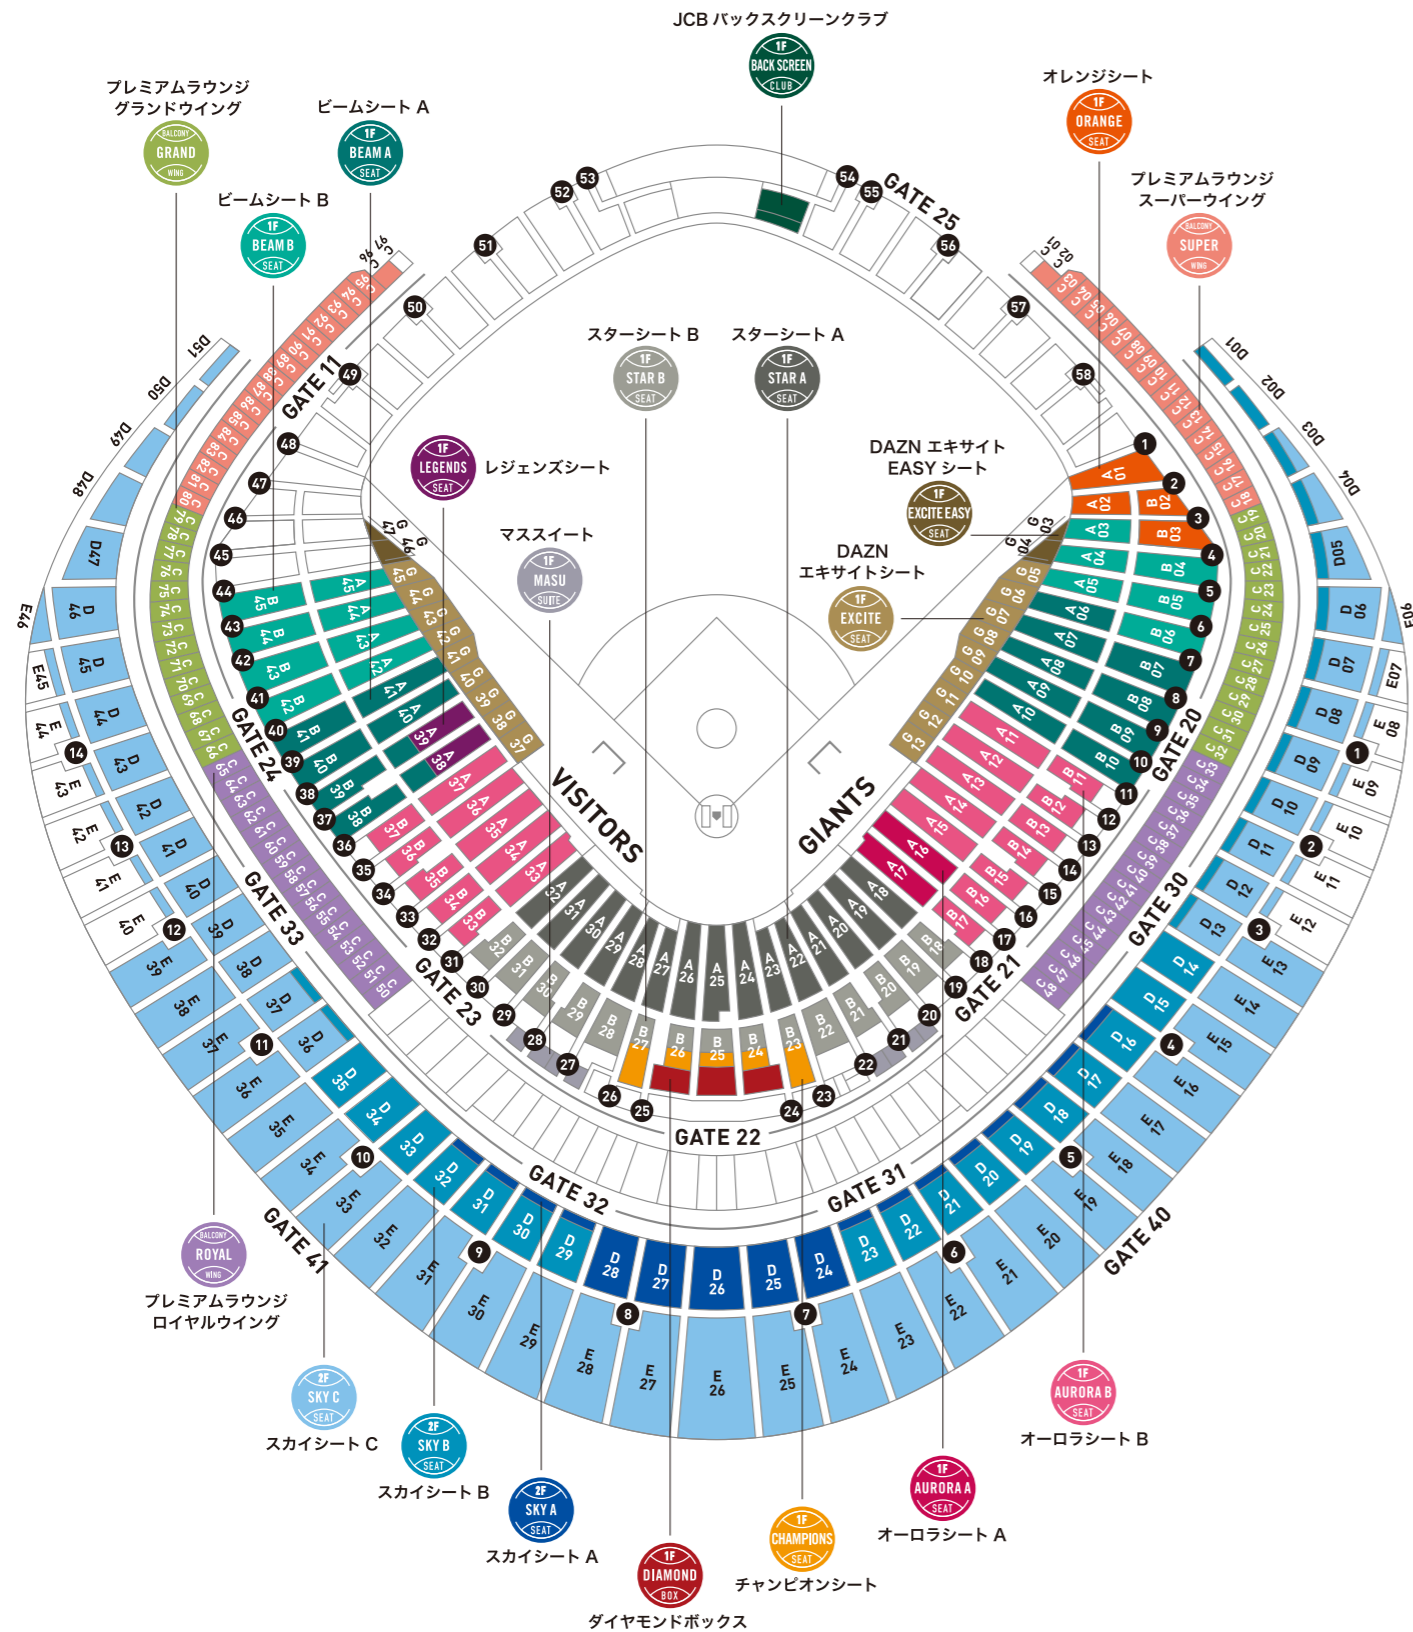

# 料金体系

## シーズンシートマップ

## 2021 年度の年間 64 試合プランの料金

2021 年シーズンは東京ドームで開催される公式戦試合数が 64 試合となり、シーズンシートの年間プランでご観戦いただける試合数も 64 試合となります。前年から継続してご契約いただく場合は「継続契約」の料金となります(2020 年の契約を 2021 年に振り替えたご契約者様も含まれます)。2020 年に年間プランのご契約が無かったお客様は「新規契約」の料金となります。

※料金は消費税込みです。  
 ※上記は 1 席あたり 64 試合分の料金です。プレミアムラウンジは 2 席単位、DAZN エキサイトシート、DAZN エキサイト EASY シートは 2 席もしくは 3 席単位での販売となっております。  
 ※JCB バックスクリーンクラブ、オレンジシートのエリア内では、対戦チームの応援グッズ、ウェア等の使用、着用はできません。  
 ※DAZN エキサイトシートでは小学生未満でも膝上観戦ができません。入場券が必要となります。