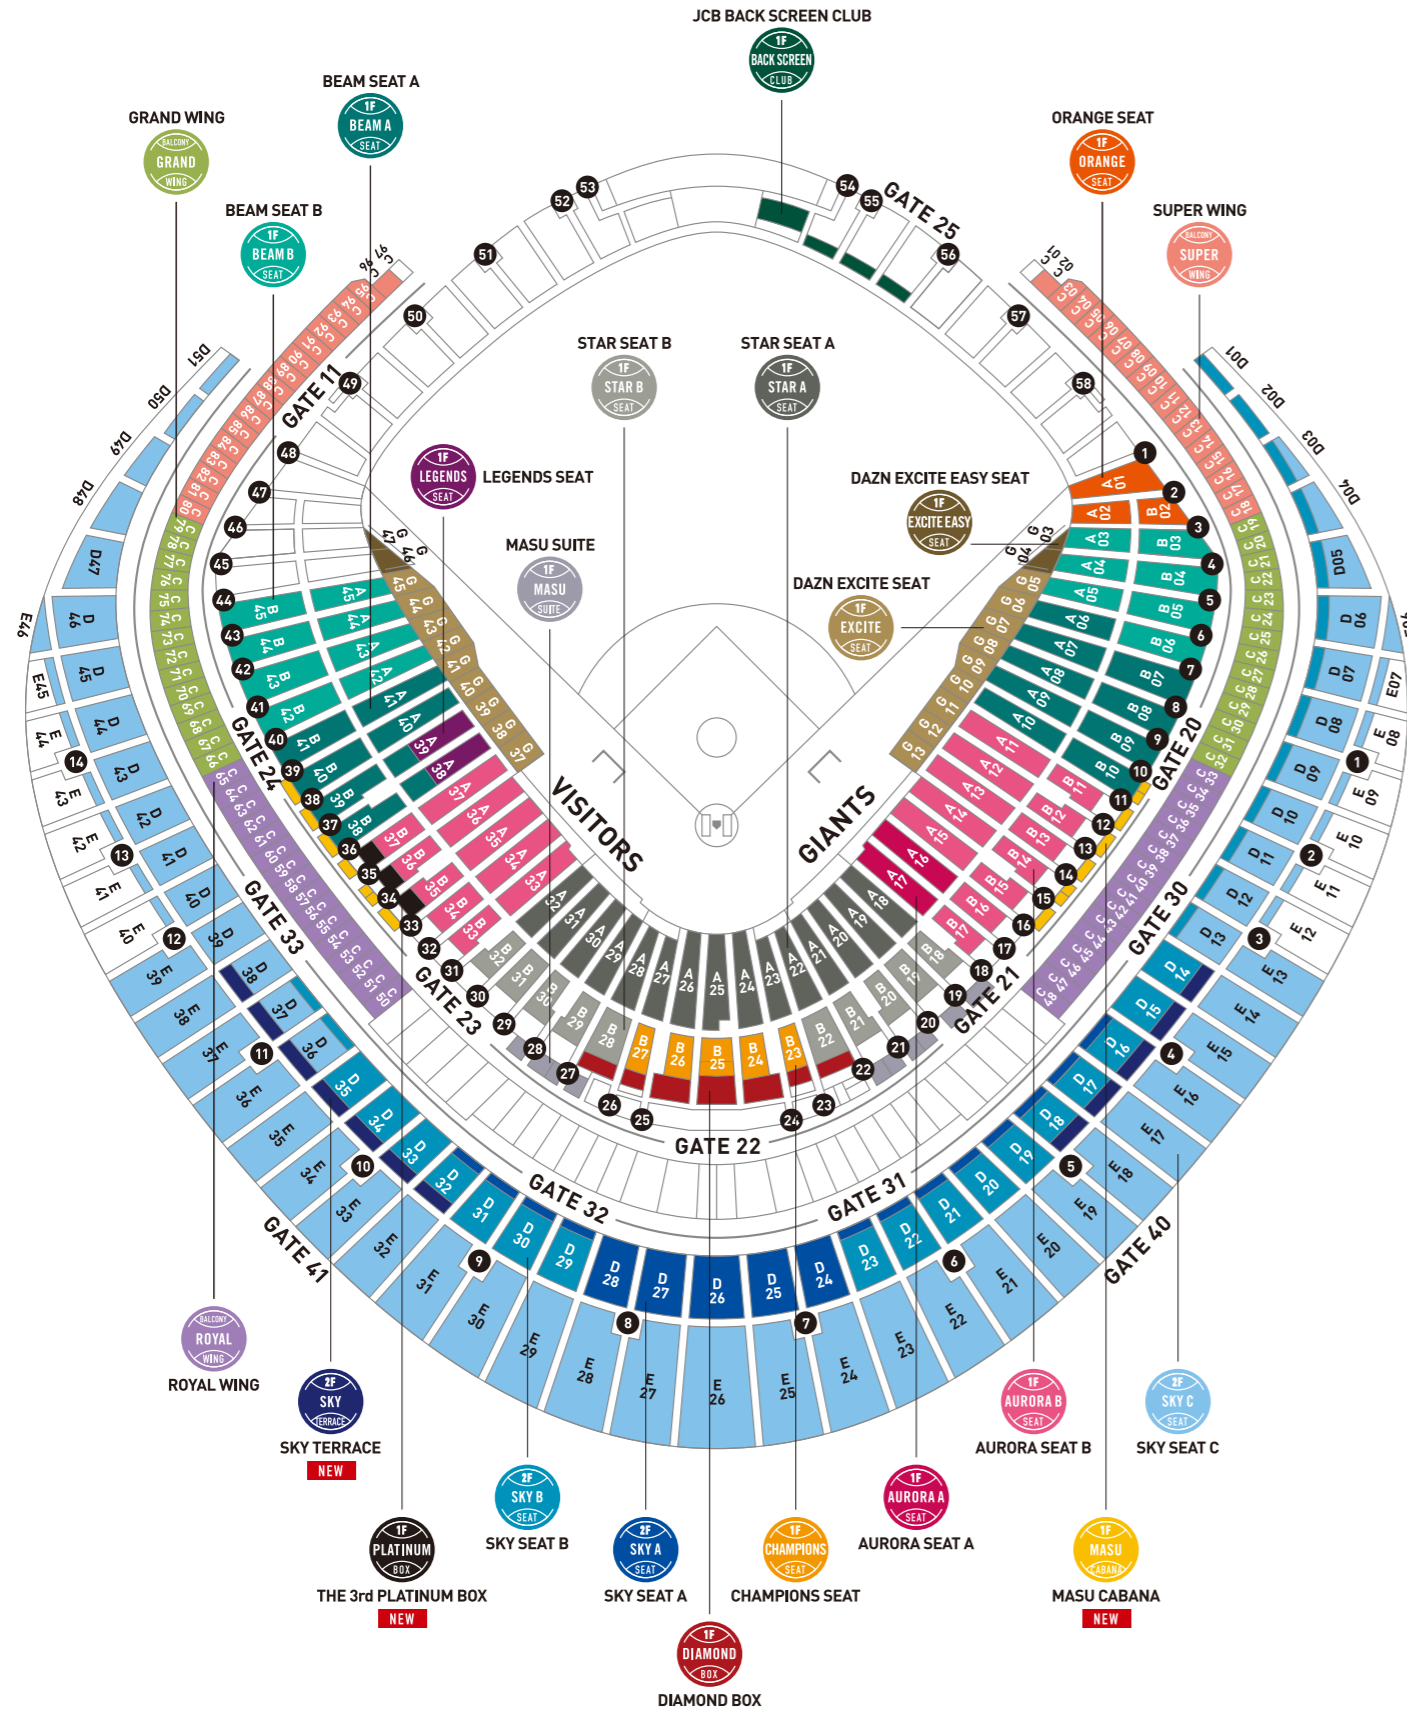

料金体系

シーズンシートマップ

2022 年度の年間 65 試合プランの料金

2022 年シーズンは東京ドームで開催される公式戦試合数が 65 試合となり、シーズンシートの年間プランでご観戦いただける試合数も 65 試合となります。

SPECIAL SEASON SEAT / 1F スタンド

席種名 (2022 年)	料金 (税込)
ダイヤモンドボックス	¥2,340,000
チャンピオンシート	¥1,547,000
DAZN エキサイトシート A	¥1,722,500
DAZN エキサイトシート B	¥1,560,000
DAZN エキサイトシート C	¥1,397,500
DAZN エキサイト EASY シート	¥1,157,000

REGULAR SEASON SEAT / 1F スタンド

席種名 (2022 年)	料金 (税込)
スターシート A	¥1,332,500
スターシート B	¥1,137,500
オーロラシート A	¥1,137,500
オーロラシート B	¥942,500
ビームシート A	¥585,000
ビームシート B	¥409,500
レジェンズシート	¥942,500
オレンジシート	¥409,500
JCB バックスクリーンクラブ	¥1,235,000

REGULAR SEASON SEAT / 2F スタンド

席種名 (2022 年)	料金 (税込)
スカイシート A	¥559,000
スカイシート B	¥357,500
スカイシート C	¥227,500

PREMIUM LOUNGE / 中 2F

席種名 (2022 年)	料金 (税込)
プレミアムラウンジロイヤルウイング	¥1,560,000
プレミアムラウンジグランドウイング	¥1,235,000
プレミアムラウンジスーパーウイング	¥910,000

GROUP SEAT

席種名 (2022 年)	人数	料金 (税込)
マススイート	5 人席	¥10,725,000
	7 人席	¥15,015,000
	9 人席	¥19,305,000
	10 人席	¥21,450,000
THE 3rd プラチナボックス	4 人席	¥7,800,000
マスカバナ	4 人席	¥7,800,000
	6 人席	¥11,700,000
	8 人席	¥15,600,000
スカイテラス	4 人席	¥3,900,000
	5 人席	¥4,875,000